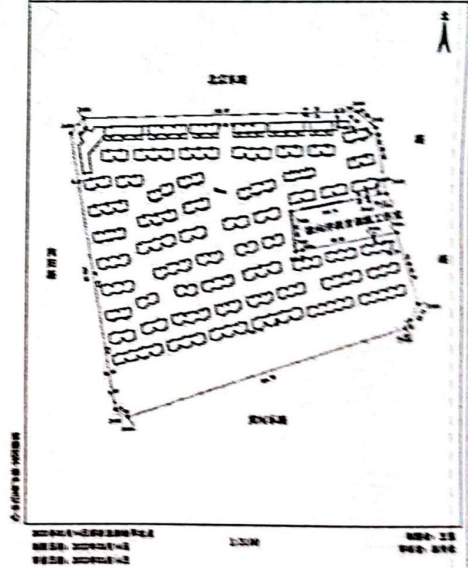

附 记

淮(不)字第100678号

房屋分户图

单位:m<sup>2</sup>

|      |                                  |      |    |        |       |
|------|----------------------------------|------|----|--------|-------|
| 房屋代码 | 320804100105G800220              | 结构   | 砌体 | 专有建筑面积 | 93.75 |
| 幢号   | 320804100105G800220<br>F21180030 | 总层数  | 6  | 分摊建筑面积 | 11.35 |
| 户号   | 506                              | 所在层数 | 5  | 建筑面积   | 105.1 |

宗 地 图

宗地代码: 320804100105G800220 土地权利人: 中泰建设  
所在宗地编号: 02-19-12 02 号 宗地面积: 120472.30

# 证 明

张军 你户位于 向阳人家 19号楼 506室 不动产，建  
筑面积为 105.10 平方米，土地分摊面积为 17.51 平方米。

特此证明！

扫描全能王 创建